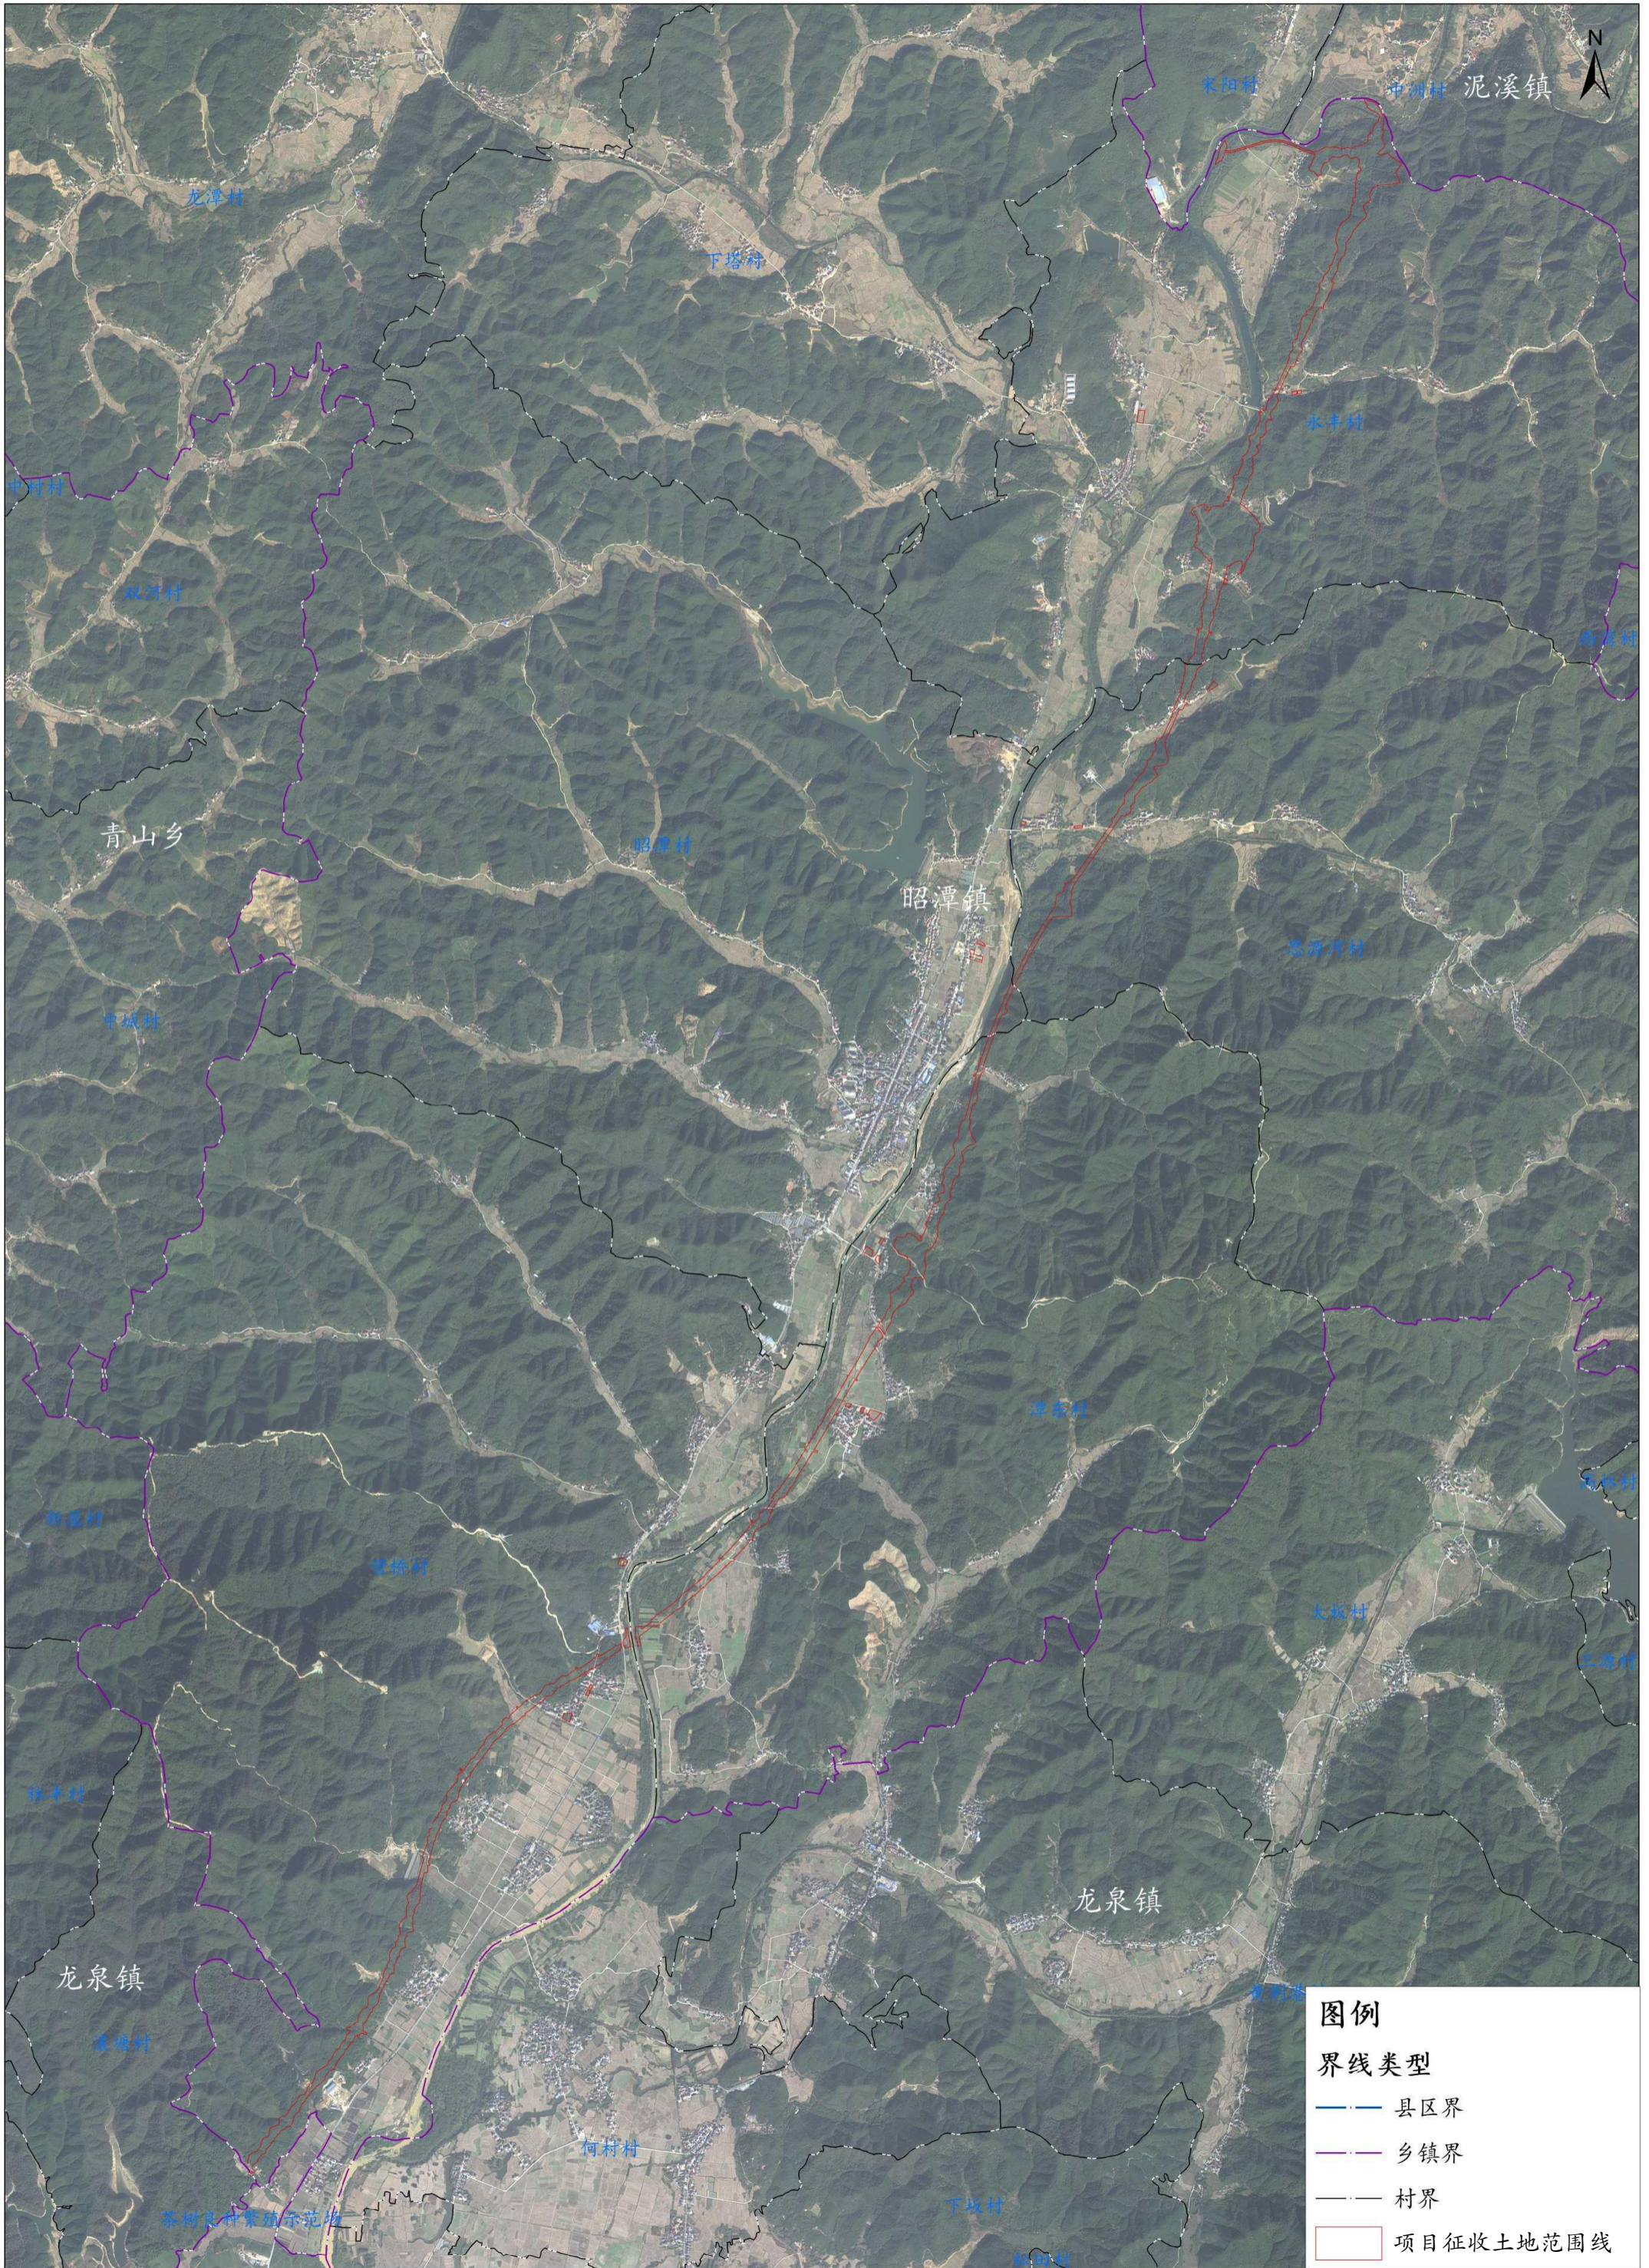

东至至鄱阳高速公路安徽段项目征收土地范围示意图(泥溪镇)

东至至鄱阳高速公路安徽段项目征收土地范围示意图(官港镇)

东至至鄱阳高速公路安徽段项目征收土地范围示意图(昭潭镇)

东至至鄱阳高速公路安徽段项目征收土地范围示意图(龙泉镇)